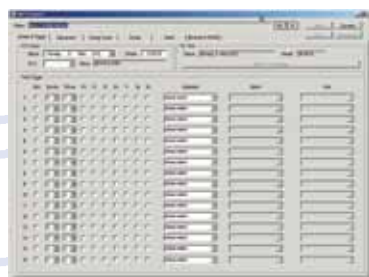

URD 1001

▶ CD-Player/Tuner

1HE-Kombination aus CD-Player und hochwertigem Tuner, die separat betrieben werden können.

- USB Port und SD/MMC Card Reader
- CD/CD-R/CD-RW/MP3/WMA
- Slot In CD Laufwerk
- Anti-Shock Funktion (40 s)
- Große beleuchtete Silikonasten
- LED Indikator für ausgewählte Quelle
- IR-Fernbedienung
- UKW-Tuner mit 10 Presets
- Cinch Prioritätsausgang CD oder Tuner
- 19" Winkel abnehmbar
- RS 232 Interface (optional)
- 44 x 482 x 250 mm (HxBxT) (1 HE)
- Gewicht 3,5 kg

CD Player/Tuner

Compact 1RU CD player combined with a high grade FM Tuner. Both units can be operated separately.

- USB Port and SD/MMC Card Reader
- CD/CD-R/CD-RW/MP3/WMA
- Slot-In CD drive
- Anti-Shock Function (40 s)
- Big illuminated rubber keys
- LED indicator for selected source
- IR Remote control
- FM Tuner with 10 presets
- Cinch priority output tuner or CD
- 19" brackets detachable
- RS 232 interface (optional)
- 44 x 482 x 250 mm (HxWxD) (1 RU)
- Weight 3,5 kg

UAC 5 UAC 5E

UAC 5E

Neu/New

UWC 5

UP Tastenfeld
In Wall Key Pad

▶ Schnittstelle inkl. Windows®-Software

Die Schnittstelle UAC 5 kann in die Geräte UD 1001 und URD 1001 nachgerüstet werden und ermöglicht wahlweise eine digitale Steuerung über RS-232 Protokoll und analoge Steuerung durch potentialfreie Kontakte. Im Lieferumfang ist eine Editor-Software zur Konfiguration der frei programmierbaren Befehlssequenzen enthalten.